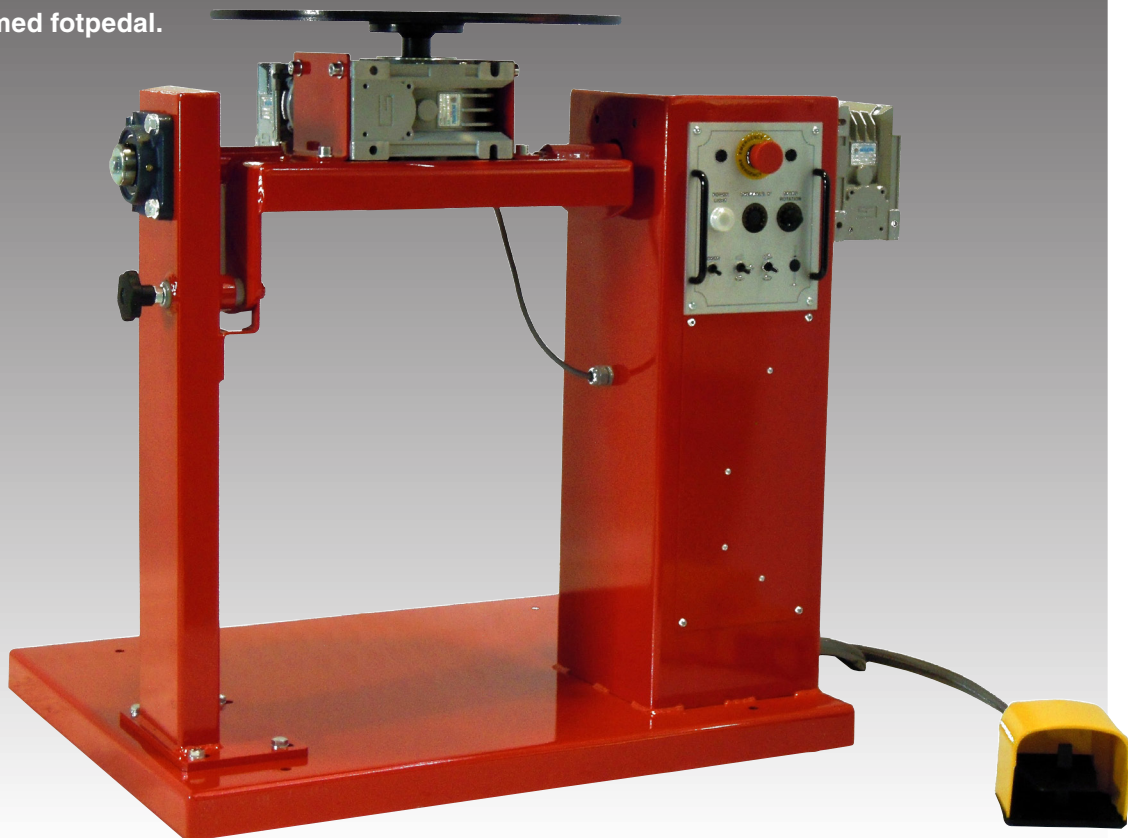

SVETSLÄGESSTÄLLARE 360 KG POWER360IM

levereras komplett med fotpedal.

Med sin stabila konstruktion klarar denna svetslägesställare objekt upp till 360 kg. Steglös justering av rotationshastigheten och fotpedal med start/stop-funktion ingår.

TEKNISK DATA

Nätanslutning:	230 V
Ytermått LxBxH:	1079x700x859 mm
Borrdiameter:	500 mm
Varv/min:	0,2-6,0
Lyftkapacitet horisontalt:	360 kg
Lyftkapacitet vertikalt:	175 kg
Vikt	120

Best.nr	Benämning
POWER360IM	Svetslägesställare 360 kg